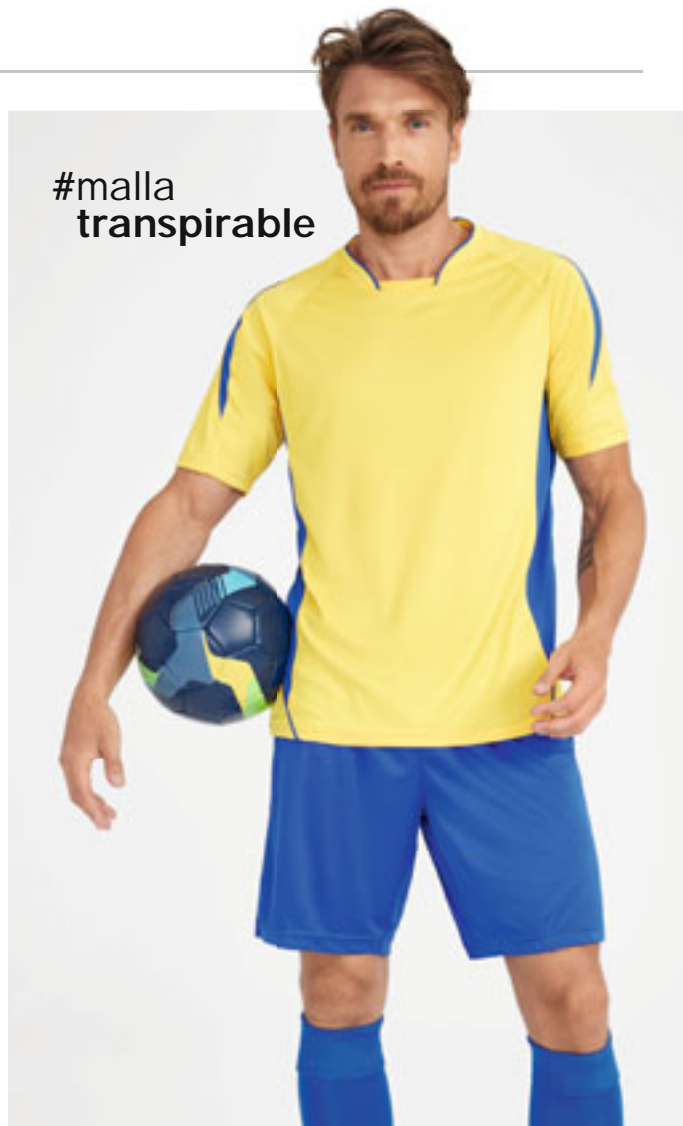

## SOL'S Maracana 2 Kids SSL 01639

CAMISETA NIÑO MANGA CORTA

**CALIDAD** - 100% poliéster interlock - Peso: 140 gr/m<sup>2</sup>  
**ESTILO** - Cuello inglés cerrado contrastado - Mangas raglán - Grandes canesúes en tejido "nido de abejas" sobre los lados transpirable sobre las mangas, garantizando una regularización de la transpiración - Faldón de atrás redondeado y ligeramente alargado - Costuras reforzadas. Manga corta

## SOL'S Azteca 90208

CAMISETA DE PORTERO PARA ADULTO

**CALIDAD** - 100% poliéster plano - Peso: 140 gr/m<sup>2</sup>  
**ESTILO** - Mangas raglán - Canesúes en malla sobre los lados y sobre las mangas - Mangas largas con bordes cosidos a los niveles de las muñecas - Acolchado en los codos para absorción de golpes - Parte interior trasera circular