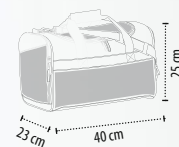

**CAPACIDAD** - 25 litros

**DIMENSIONES** - 40 x 25 x 23 cm

Zona estándar de personalización (recomendada)

**CAPACIDAD** - 17,5 litros

**DIMENSIONES** - 30 x 45 x 13 cm

917

906

925

512

523

Zona estándar de personalización (recomendada)

**CAPACIDAD** - 93 litros

**DIMENSIONES** - 72 x 38 x 34 cm

26 kg  
73 x 35 x 42 cm

■ Zona estándar de personalización (recomendada)

312

145

**CAPACIDAD** - 54,6 litros

**DIMENSIONES** - 65 x 30 x 28 cm

22 kg  
66 x 35 x 38 cm

■ Zona estándar de personalización (recomendada)

400

241