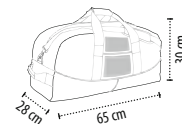

**CAPACIDAD** - 25 litros

**DIMENSIONES** - 40 x 25 x 23 cm

Zona estándar de personalización (recomendada)

**CAPACIDAD** - 17,5 litros

**DIMENSIONES** - 30 x 45 x 13 cm

917

906

925

512

523

Zona estándar de personalización (recomendada)

**CAPACIDAD** - 93 litros

**DIMENSIONES** - 72 x 38 x 34 cm

26 kg  
73 x 35 x 42 cm

■ Zona estándar de personalización (recomendada)

312

145

**CAPACIDAD** - 54,6 litros

**DIMENSIONES** - 65 x 30 x 28 cm

22 kg  
66 x 35 x 38 cm

■ Zona estándar de personalización (recomendada)

400

241