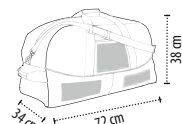

**CAPACIDAD** - 25 litros

**DIMENSIONES** - 40 x 25 x 23 cm

Zona estándar de personalización (recomendada)

**CAPACIDAD** - 17,5 litros

**DIMENSIONES** - 30 x 45 x 13 cm

917

906

925

512

523

Zona estándar de personalización (recomendada)

**CAPACIDAD** - 93 litros

**DIMENSIONES** - 72 x 38 x 34 cm

26 kg  
73 x 35 x 42 cm

■ Zona estándar de personalización (recomendada)

312

145

**CAPACIDAD** - 54,6 litros

**DIMENSIONES** - 65 x 30 x 28 cm

22 kg  
66 x 35 x 38 cm

■ Zona estándar de personalización (recomendada)

400

241