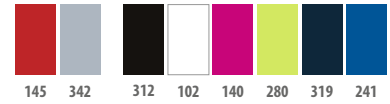

SOL'S
Atoll

TOALLA DE MICROFIBRA

CALIDAD - 90% poliéster microfibra - 10% poliamida - 190 g / m² - Acabado overlock - Cinta elástica cosida del mismo tono para doblar la toallas

NEW